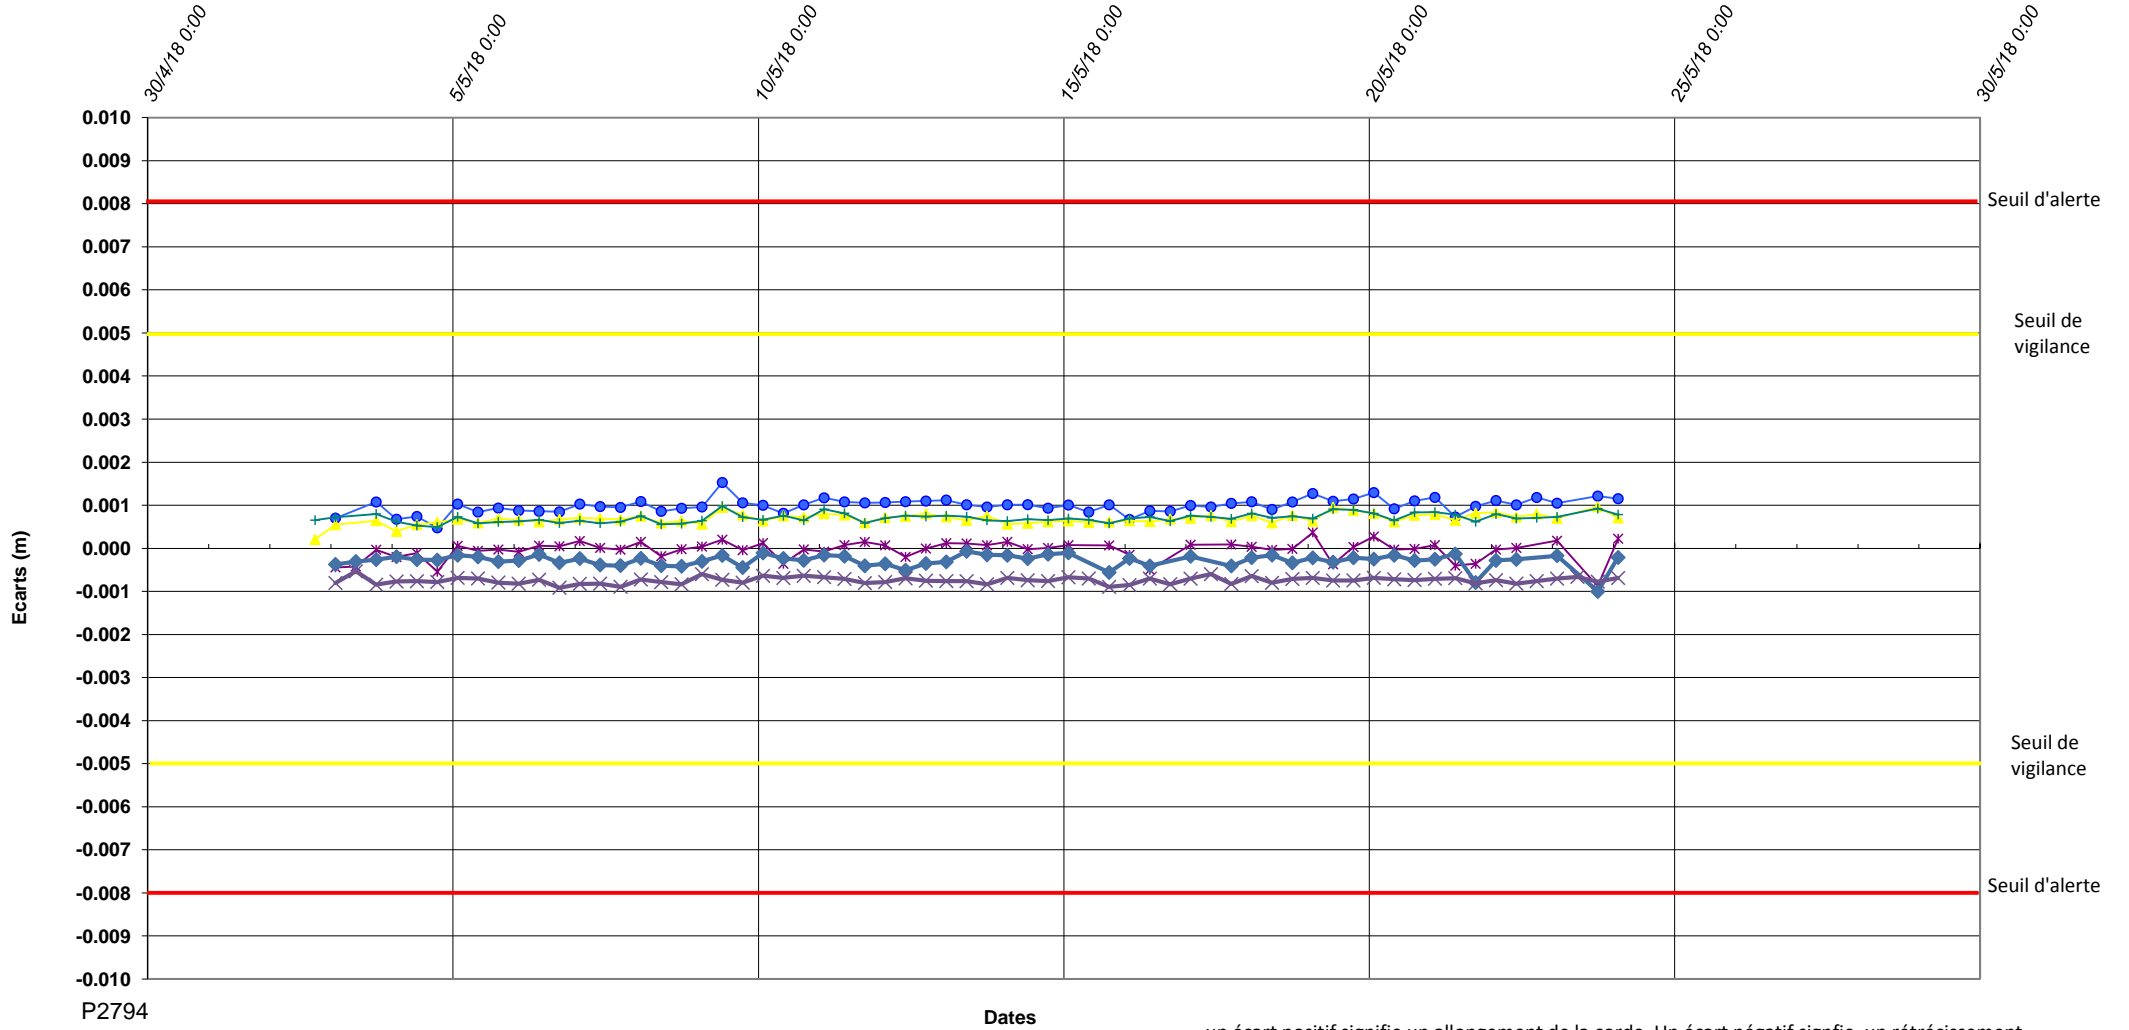

P2794-CASTOR ST MICHEL-Ouvrages d'Art-Cordes

un écart positif signifie un allongement de la corde. Un écart négatif signifie un rétrécissement